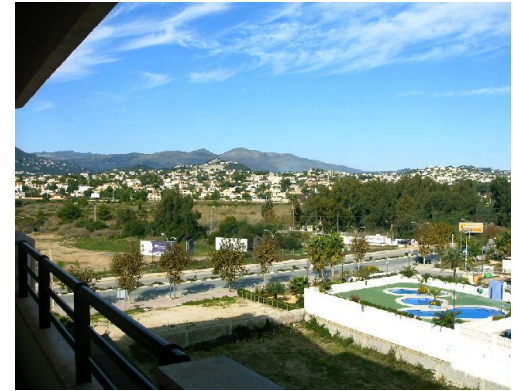

продажа. Квартира в Calpe

Ref. 53-6884

 2  2  100 m²

280.000€

Calpe

 **Описание**

В комплекс Топасио входят 4 здания с апартаментами, расположенных на 1-ой линии пляжа Леванте в Кальпе. Топасио II был построен в 2000г. На территории этого комплекса плавательные бассейны, озелененная зона отдыха и парковка. Благодаря чудесному расположению комплекса со всех террас апартаментов есть вид на море и можно наслаждаться прекрасным климатом Кальпе круглый год.